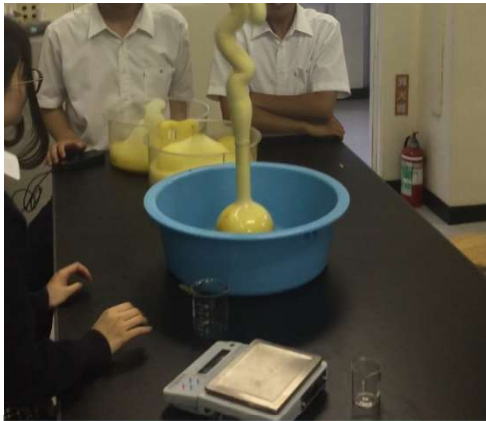

理科部

「理科を楽しみたい」そんな人にオススメな部活です。

私たちは、毎週火曜日に集まり楽しい実験を行っています。部員同士で話し合いながら自分たちのやりたい実験を計画します。現在の部員は男女合わせて約20名で、文系理系を問わず積極的に活動しています。

今回は、「象の歯磨き粉」という実験を紹介します。この実験は写真のように猛烈な泡を吹き出す実験です。テレビの科学実験ショーで公開されることもある面白い反応です。

うすい過酸化水素水が入ったフラスコにヨウ化カリウムを入れると酸素が発生します。その際、洗剤を入れておくと泡となって噴き出します。

実験に少しでも興味がある人はいつでも見学に来てください。
理科部一同、放課後の化学室でお待ちしております。