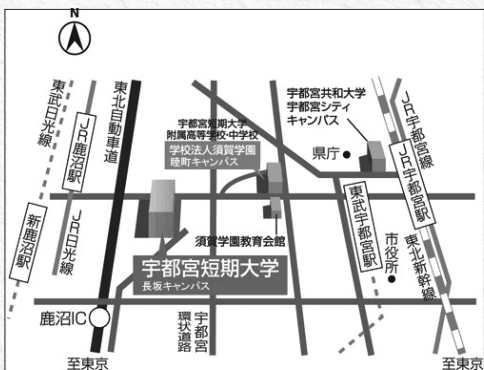

ACCESS MAP

〒321-0346 栃木県宇都宮市下荒針町 3829
TEL : 028-648-2331(代)

【電車でお越しの方は】

JR 宇都宮駅から約6km 関東バス長坂経由新鹿沼行き乗車約20分
「共和大学・宇都宮短期大学」構内または「共和大・宇短大入口」下車、徒歩3分
東武鉄道「新鹿沼駅」・「東武宇都宮駅」下車、関東バス乗車約15分