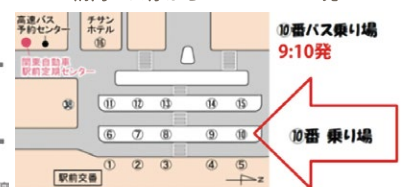

お申込み

当日は宇都宮短期大学(音楽科・人間福祉学科)・宇都宮共和大学(子ども生活学部)のオープン・キャンパスを開催しています。

JR宇都宮駅(西口)からの無料送迎バスも運行されます。(9:00発)

◆宇都宮短期大学 長坂キャンパスへのアクセス
JR宇都宮駅から関東バス長坂経由新鹿沼行き乗車約20分「共和大学・宇都宮短期大学」構内または「共和大学・宇都宮短期大学入口」下車、徒歩3分。東武鉄道「新鹿沼駅」・「東武宇都宮駅」下車、関東バス乗車約15分。駐車場もございます。

※レッスンを希望した楽器のうち、ピアノ・電子オルガン・箏(こと)以外は、楽器をご持参ください。
※8月22日にご都合がつかない場合は、日時をご相談させていただきます。その旨通信欄にお書きください。

【問い合わせ】

宇都宮短期大学附属高等学校

TEL 028-634-4161

Eメール ongak@utanf-jh.ed.jp

【無料送迎バス】

◆JR宇都宮駅(西口)→長坂キャンパス

10番バス乗り場 9:00発

◆長坂キャンパス→JR宇都宮駅(西口)

構内バス停から13:00・14:00発

天

天

宇都宮短期大学附属高等学校

部活動施設見学会のご案内

中学3年生対象 見学自由

部活動・施設の見学会を行います
自由に見学できますので、ぜひご参加ください

2026. 8/22 (土)
8:30 集合(記念講堂) 9:00~11:00 部活動・施設見学会

場所 宇都宮短期大学附属高等学校内
対象 中学3年生

申込方法 右記二次元コードよりお申し込みいただけます

見学できる部活動

運動部	● 剣道部	● 柔道部	● 応援団部	● ボッチャ部
● 硬式野球部	● 硬式テニス部	● スポーツ	● 卓球部	● チアダンス部
● バスケットボール部	● ソフトテニス部	● チャンバラ部	● バドミントン部	● 陸上・駅伝部
● バレーボール部	● サッカー部	● 弓道部	● ハンドボール部	● 水泳部