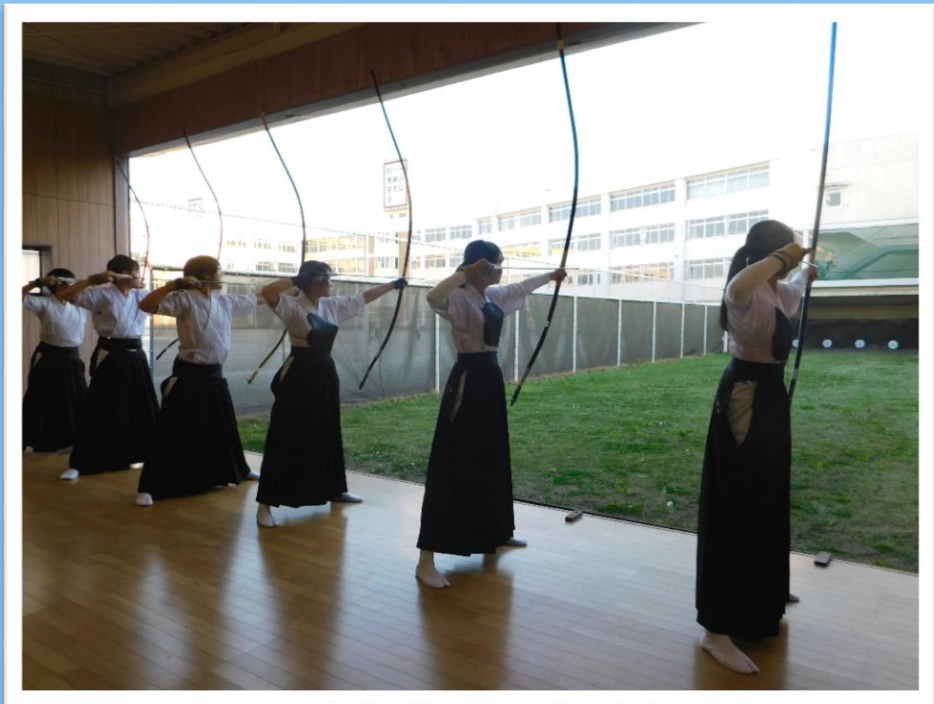

# 弓道部

## 弓道は誰もができ、一生続けられます

基礎基本を大切に、一生継続できる弓道を学びます。高校から始めても、全国大会を目指せます。

弓道は、自己と向き合う武道です。また、武道の伝統的な考え方を理解し、日常生活にも活かせる力を身につけます。

私たち弓道部は、正しい技術を身につけるとともに、大会への入賞や、段級審査の合格を目指して毎日練習をしています。部員は男子32名、女子40名で、学年・科・コースを超えて仲良く活動しています。中学から弓道続けている部員も中にはいますが、多くの部員が高校に入ってから始めています。自分の目標を持って練習し、上達を実感できます。正しく引けたとき、矢が的に向かって一直線に飛んでいくのは弓道の魅力のひとつです。

## 部長から一言

弓道部部員一同は、各自目標を設定し、弓の技術はもちろん「**弓道で何を学ぶか**」を考え、毎日の練習に励んでいます。弓に打ち込むことで、ひとつのことに集中し、継続することの大切さとその難しさを実感し、自分の生活の中で必ずプラスにすることができます。高校生にとって大切な学業にも力を入れており、**医学部に現役合格**した先輩もいます。

先生方や先輩方がいつも私たちを応援してくれています。今後も感謝の気持ちを忘れずに上を目指してがんばっていきます。