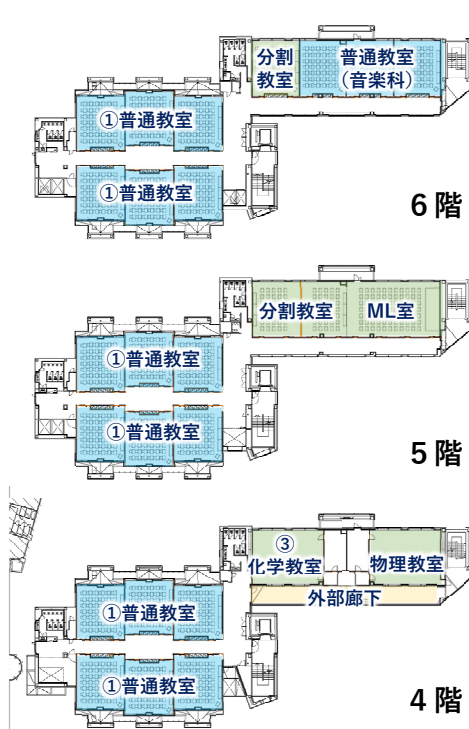

①普通教室

フルハイト窓から風が抜けるクリーンで快適な教室環境

①普通教室

これまでの2倍面積の電子ホワイトボードを実装

②アクティブラーニング室

最新のICT環境を備えたアクティブラーニング

③化学教室・物理教室

教室両側に窓を設けた開放的な特別教室

④合奏室 (ステージ側)

栃木県産材による温かみのある木質空間

④合奏室 (テラス側)

7階からの眺望が開けるテラスを併設

階数：地上7階 (EVあり)  
 構造：鉄骨造  
 延床面積：7910㎡

普通教室(33室) / 落合書店(コンビニ)  
 アクティブラーニング室 / 物理教室 / 化学教室  
 分割教室 (3室) / ML室  
 レッスン室 / 練習室 / 合奏室 (2室)