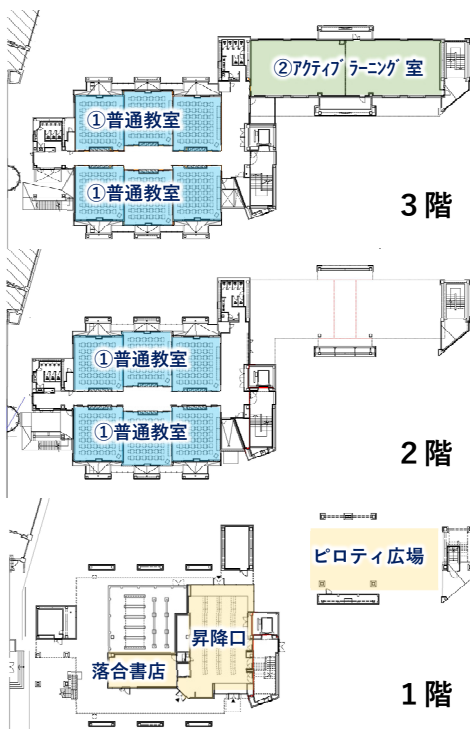

①普通教室

フルハイト窓から風が抜けるクリーンで快適な教室環境

①普通教室

これまでの2倍面積の電子ホワイトボードを実装

②アクティブラーニング室

最新のICT環境を備えたアクティブラーニング

③化学教室・物理教室

教室両側に窓を設けた開放的な特別教室

④合奏室 (ステージ側)

栃木県産材による温かみのある木質空間

④合奏室 (テラス側)

7階からの眺望が開けるテラスを併設

階数：地上7階 (EVあり)  
 構造：鉄骨造  
 延床面積：7910㎡

普通教室(33室) / 落合書店(コンビニ)  
 アクティブラーニング室 / 物理教室 / 化学教室  
 分割教室 (3室) / ML室  
 レッスン室 / 練習室 / 合奏室 (2室)