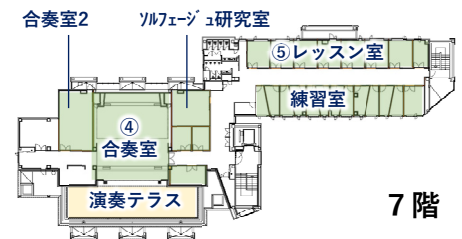

①普通教室

フルハイト窓から風が抜けるクリーンで快適な教室環境

①普通教室

これまでの2倍面積の電子ホワイトボードを実装

②アクティブラーニング室

最新のICT環境を備えたアクティブラーニング

③化学教室・物理教室

教室両側に窓を設けた開放的な特別教室

④合奏室 (ステージ側)

栃木県産材による温かみのある木質空間

④合奏室 (テラス側)

7階からの眺望が開けるテラスを併設

階数：地上7階 (EVあり)  
 構造：鉄骨造  
 延床面積：7910㎡

普通教室(33室) / 落合書店(コンビニ)  
 アクティブラーニング室 / 物理教室 / 化学教室  
 分割教室 (3室) / ML室  
 レッスン室 / 練習室 / 合奏室 (2室)